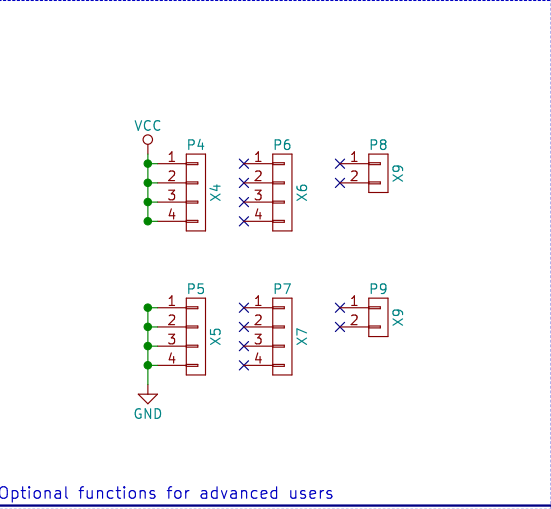

Power

Nrf24l01+ Radio Module

Extra (Prototyping)

Arduino Pro Mini 3.3v