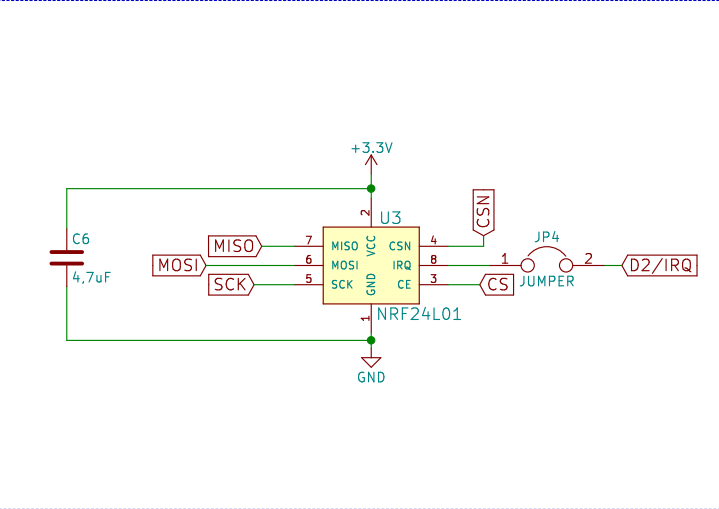

Power

Nrf24l01+ Radio Module

Extra (Prototyping)

Arduino Pro Mini 3.3v