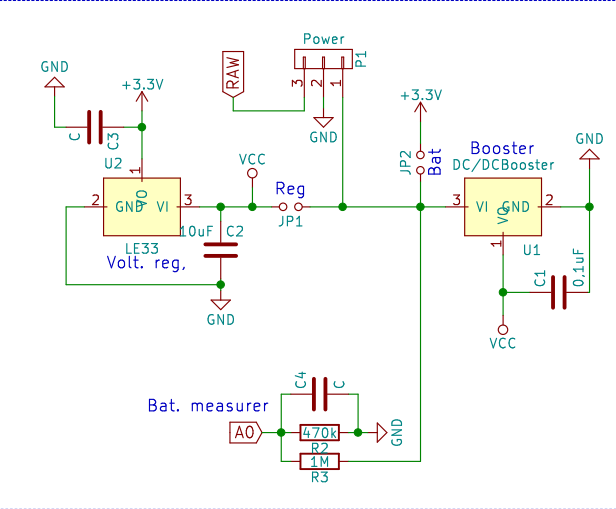

Power

Nrf24l01+ Radio Module

Extra (Prototyping)

Arduino Pro Mini 3.3v